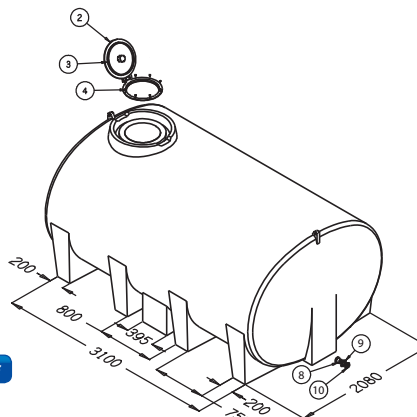

**4400 LITRE**

OVERALL DIMENSIONS 2960(L) x 1450(W) x 1470(H)

**STC07000NA / STC07000BNA**

**7000 LITRE**

OVERALL DIMENSIONS 3250(L) x 1920(W) x 1640(H)

**STC10000NA / STC10000BNA**

**10000 LITRE**

OVERALL DIMENSIONS 3600(L) x 2250(W) x 1850(H)