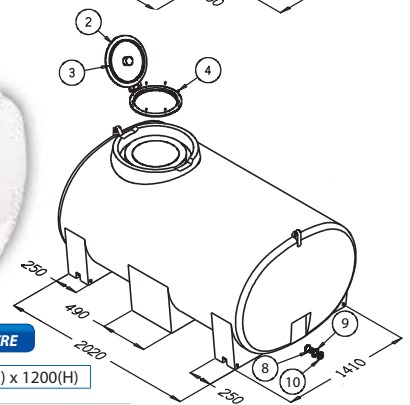

**OVERALL DIMENSIONS** 3250(L) x 1920(W) x 1640(H)

\*Australian made poly tanks only

**STC01000NA**

OVERALL DIMENSIONS 1350(L) x 1200(W) x 900(H)

**1000 LITRE**

**STC01500NA**

OVERALL DIMENSIONS 1700(L) x 1320(W) x 1050(H)

**1500 LITRE**

**STC02000NA**

**2000 LITRE**

OVERALL DIMENSIONS 2000(L) x 1420(W) x 1070(H)

**STC03000NA**

**3000 LITRE**

OVERALL DIMENSIONS 2340(L) x 1520(W) x 1200(H)

**STC04400NA**

**4400 LITRE**

OVERALL DIMENSIONS 2960(L) x 1450(W) x 1470(H)

**STC07000NA / STC07000BNA**

**7000 LITRE**

OVERALL DIMENSIONS 3250(L) x 1920(W) x 1640(H)

**STC10000NA / STC10000BNA**

**10000 LITRE**

OVERALL DIMENSIONS 3600(L) x 2250(W) x 1850(H)