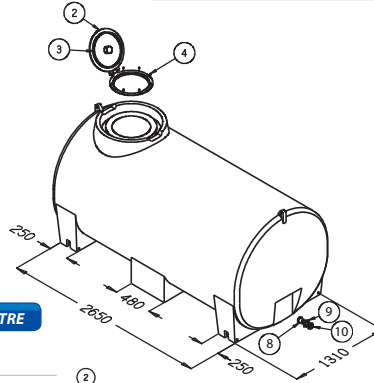

**OVERALL DIMENSIONS** 3250(L) x 1920(W) x 1640(H)

\*Australian made poly tanks only

**STC01000NA**

OVERALL DIMENSIONS 1350(L) x 1200(W) x 900(H)

**1000 LITRE**

**STC01500NA**

OVERALL DIMENSIONS 1700(L) x 1320(W) x 1050(H)

**1500 LITRE**

**STC02000NA**

**2000 LITRE**

OVERALL DIMENSIONS 2000(L) x 1420(W) x 1070(H)

**STC03000NA**

**3000 LITRE**

OVERALL DIMENSIONS 2340(L) x 1520(W) x 1200(H)

**STC04400NA**

**4400 LITRE**

OVERALL DIMENSIONS 2960(L) x 1450(W) x 1470(H)

**STC07000NA / STC07000BNA**

**7000 LITRE**

OVERALL DIMENSIONS 3250(L) x 1920(W) x 1640(H)

**STC10000NA / STC10000BNA**

**10000 LITRE**

OVERALL DIMENSIONS 3600(L) x 2250(W) x 1850(H)