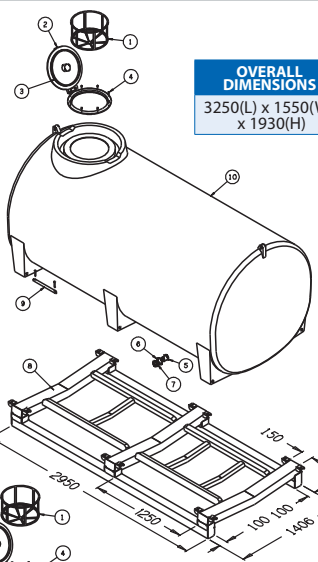

### PTSP10000FG

CODE	FEATURES	RRP*
PTSP10000FG	10000 Litre Capacity - Bare - Pin	POA
<b>Dimensions</b>		3600(L) x 2250(W) x 2140(H)

10000 LITRE

REDUCED SIZE SIDE ELEVATION

**OVERALL DIMENSIONS**  
3600(L) x 2250(W) x 2140(H)

**OVERALL DIMENSIONS**  
3250(L) x 1550(W) x 1930(H)

**OVERALL DIMENSIONS**  
3250(L) x 1900(W) x 1790(H)

All tanks supplied with lid, filter basket & outlet fitting

**OVERALL DIMENSIONS**  
3250(L) x 1950(W) x 2060(H)