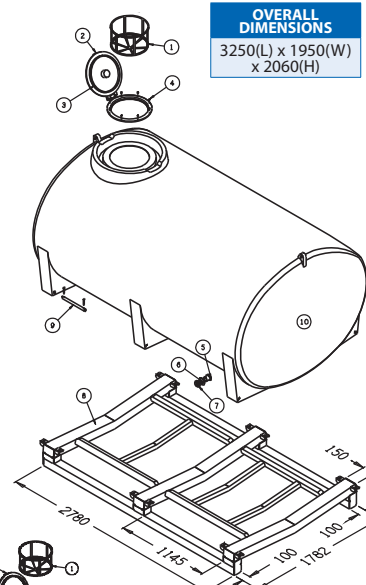

### PTSP10000FG

CODE	FEATURES	RRP*
PTSP10000FG	10000 Litre Capacity - Bare - Pin	POA
<b>Dimensions</b>		3600(L) x 2250(W) x 2140(H)

10000 LITRE

REDUCED SIZE SIDE ELEVATION

**OVERALL DIMENSIONS**  
3600(L) x 2250(W) x 2140(H)

**OVERALL DIMENSIONS**  
3250(L) x 1550(W) x 1930(H)

**OVERALL DIMENSIONS**  
3250(L) x 1900(W) x 1790(H)

All tanks supplied with lid, filter basket & outlet fitting

**OVERALL DIMENSIONS**  
3250(L) x 1950(W) x 2060(H)