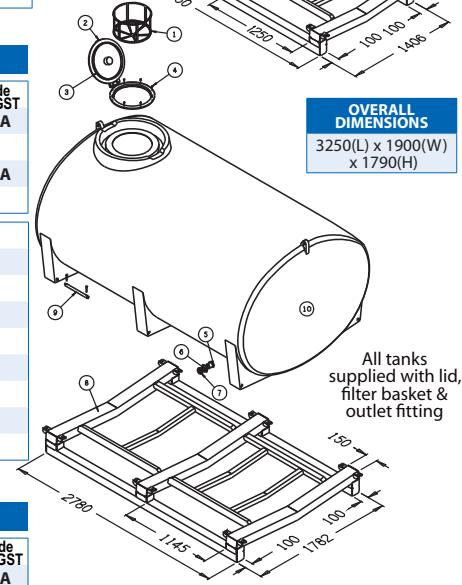

### PTSP10000FG

CODE	FEATURES	RRP*
PTSP10000FG	10000 Litre Capacity - Bare - Pin	POA
<b>Dimensions</b>		3600(L) x 2250(W) x 2140(H)

10000 LITRE

REDUCED SIZE SIDE ELEVATION

**OVERALL DIMENSIONS**  
3600(L) x 2250(W) x 2140(H)

**OVERALL DIMENSIONS**  
3250(L) x 1550(W) x 1930(H)

**OVERALL DIMENSIONS**  
3250(L) x 1900(W) x 1790(H)

All tanks supplied with lid, filter basket & outlet fitting

**OVERALL DIMENSIONS**  
3250(L) x 1950(W) x 2060(H)