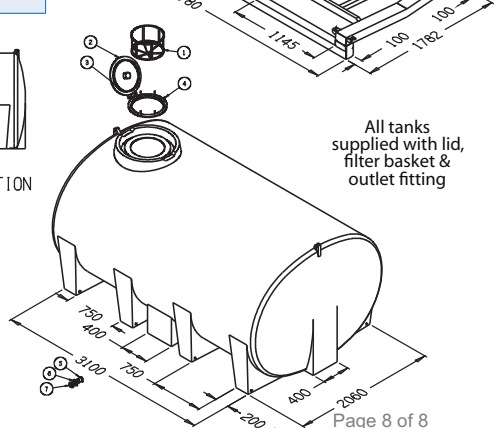

**OVERALL DIMENSIONS**  
3250(L) x 1550(W) x 1930(H)

**OVERALL DIMENSIONS**  
3250(L) x 1900(W) x 1790(H)

All tanks supplied with lid, filter basket & outlet fitting

**OVERALL DIMENSIONS**  
3250(L) x 1950(W) x 2060(H)