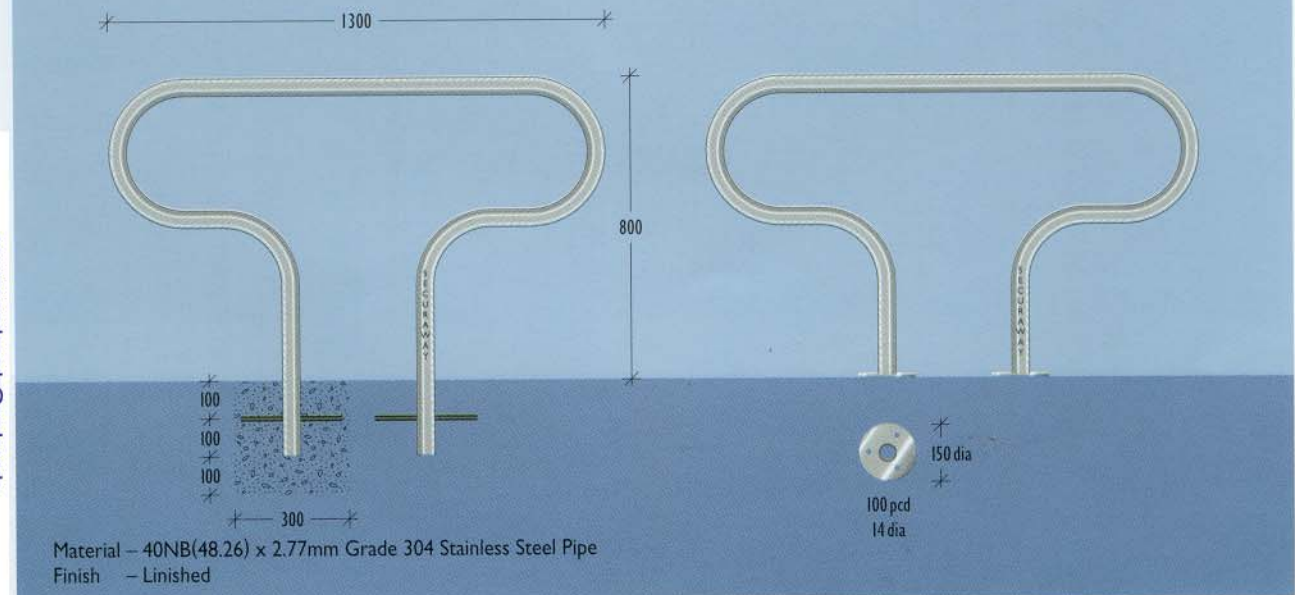

PBI38F
Fixed
In Situ

PBI38B
Fixed
Baseplate

1 3 0 0

SPBI38F
Fixed
In Situ

SPBI38B
Fixed
Baseplate

*Stainless
Steel*

SPACEPAC
INDUSTRIES Pty. Ltd.
39 Ellen St. Wollongong NSW 2500, AUSTRALIA
Phone: +61 2 4227 3444 • 1300 763 444
Fax: +61 2 4226 2208 • ABN 98 002 454 462
spacepac@spacepac.com.au