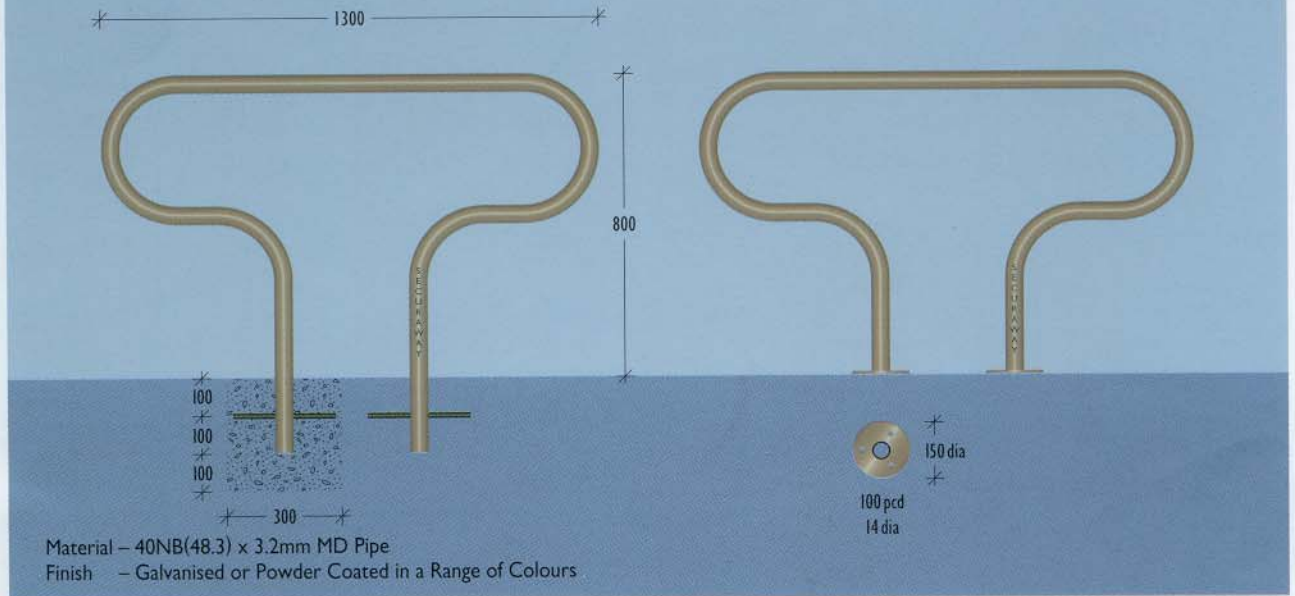

PBI38F
Fixed
In Situ

PBI38B
Fixed
Baseplate

1 3 0 0

SPBI38F
Fixed
In Situ

SPBI38B
Fixed
Baseplate

*Stainless
Steel*

SPACEPAC
INDUSTRIES Pty. Ltd.
39 Ellen St. Wollongong NSW 2500, AUSTRALIA
Phone: +61 2 4227 3444 • 1300 763 444
Fax: +61 2 4226 2208 • ABN 98 002 454 462
spacepac@spacepac.com.au