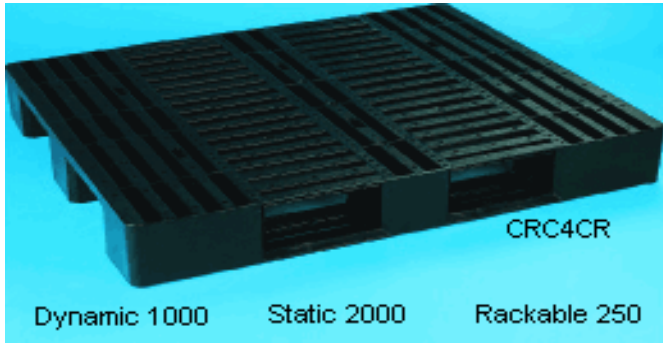

Plastic Pallets

Fork Entry Details

Code	Ext. Dimensions LxWxH	A	B	C	D	E	F	G	H	J	K	L	St. Colours
IH537	1168x1168x160	660	250	165	255	660	250	165	255	110	110	160	●
CRC4CR	1200x1000x145	650	247	150	275	645	240	160	175	120	100	145	●
RMIPS12	1200x1000x155	770	310	150	210	720	280	150	140	110	110	155	●○●●●●●
5592	1200x1000x130	730	270	195	195	730	300	130	100	105	105	130	●

Mega Bin

Code	Ext. Dimensions LxWxH	Int. Dimensions LxWxH	Litres Capacity	Lid Code	St. Colours
MS7800	1162x1162x780	1082x1082x650	780	MS Lid	●
MS7810	1162x1162x780	1082x1082x650	780	MS Lid	●

Solid MS7800 + Vented MS7810