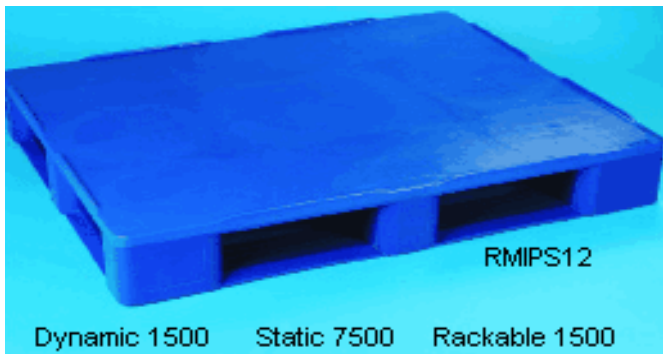

Plastic Pallets

Fork Entry Details

Code	Ext. Dimensions LxWxH	A	B	C	D	E	F	G	H	J	K	L	St. Colours
IH537	1168x1168x160	660	250	165	255	660	250	165	255	110	110	160	●
CRC4CR	1200x1000x145	650	247	150	275	645	240	160	175	120	100	145	●
RMIPS12	1200x1000x155	770	310	150	210	720	280	150	140	110	110	155	●○●●●●●
5592	1200x1000x130	730	270	195	195	730	300	130	100	105	105	130	●

Mega Bin

Code	Ext. Dimensions LxWxH	Int. Dimensions LxWxH	Litres Capacity	Lid Code	St. Colours
MS7800	1162x1162x780	1082x1082x650	780	MS Lid	●
MS7810	1162x1162x780	1082x1082x650	780	MS Lid	●

Solid MS7800 + Vented MS7810