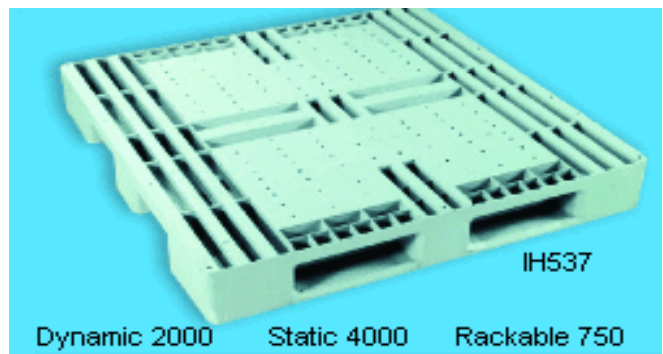

Plastic Pallets

Fork Entry Details

Code	Ext. Dimensions LxWxH	A	B	C	D	E	F	G	H	J	K	L	St. Colours
IH537	1168x1168x160	660	250	165	255	660	250	165	255	110	110	160	●
CRC4CR	1200x1000x145	650	247	150	275	645	240	160	175	120	100	145	●
RMIPS12	1200x1000x155	770	310	150	210	720	280	150	140	110	110	155	●○●●●●●
5592	1200x1000x130	730	270	195	195	730	300	130	100	105	105	130	●

Mega Bin

Code	Ext. Dimensions LxWxH	Int. Dimensions LxWxH	Litres Capacity	Lid Code	St. Colours
MS7800	1162x1162x780	1082x1082x650	780	MS Lid	●
MS7810	1162x1162x780	1082x1082x650	780	MS Lid	●

Solid MS7800 + Vented MS7810