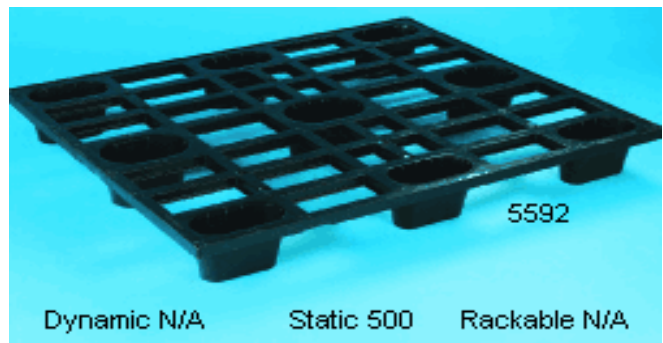

Plastic Pallets

Fork Entry Details

Code	Ext. Dimensions LxWxH	A	B	C	D	E	F	G	H	J	K	L	St. Colours
IH537	1168x1168x160	660	250	165	255	660	250	165	255	110	110	160	●
CRC4CR	1200x1000x145	650	247	150	275	645	240	160	175	120	100	145	●
RMIPS12	1200x1000x155	770	310	150	210	720	280	150	140	110	110	155	●○●●●●●
5592	1200x1000x130	730	270	195	195	730	300	130	100	105	105	130	●

Mega Bin

Code	Ext. Dimensions LxWxH	Int. Dimensions LxWxH	Litres Capacity	Lid Code	St. Colours
MS7800	1162x1162x780	1082x1082x650	780	MS Lid	●
MS7810	1162x1162x780	1082x1082x650	780	MS Lid	●

Solid MS7800 + Vented MS7810