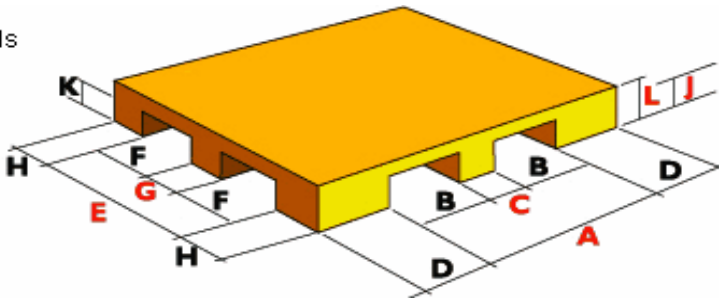

Plastic Pallets

Fork Entry Details

Code	Ext. Dimensions LxWxH	A	B	C	D	E	F	G	H	J	K	L	St. Colours
IH537	1168x1168x160	660	250	165	255	660	250	165	255	110	110	160	●
CRC4CR	1200x1000x145	650	247	150	275	645	240	160	175	120	100	145	●
RMIPS12	1200x1000x155	770	310	150	210	720	280	150	140	110	110	155	●○●●●●●
5592	1200x1000x130	730	270	195	195	730	300	130	100	105	105	130	●

Mega Bin

Code	Ext. Dimensions LxWxH	Int. Dimensions LxWxH	Litres Capacity	Lid Code	St. Colours
MS7800	1162x1162x780	1082x1082x650	780	MS Lid	●
MS7810	1162x1162x780	1082x1082x650	780	MS Lid	●

Solid MS7800 + Vented MS7810